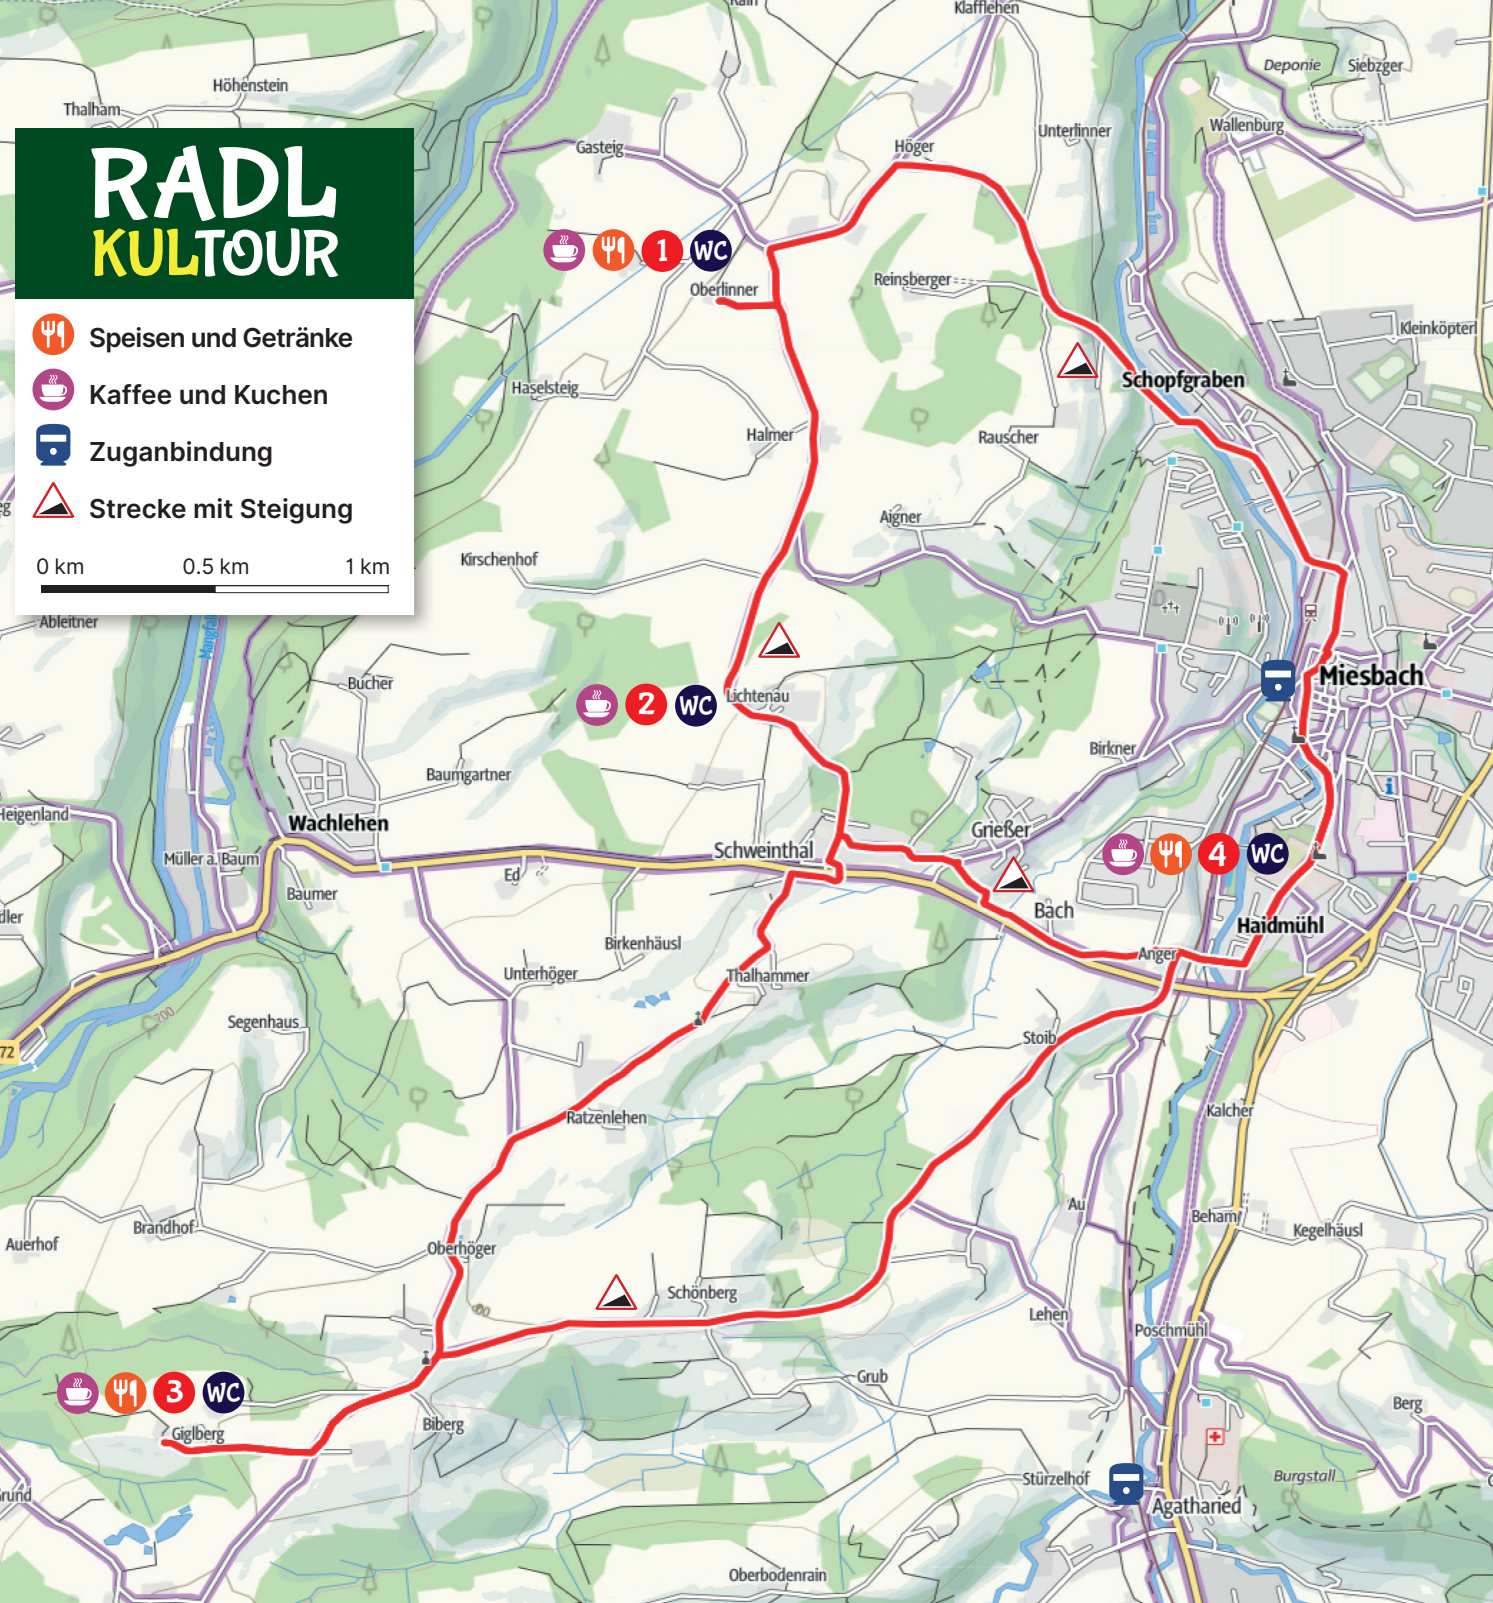

1

14.00–18.00 Uhr

**Biohof Oberlinner
Stefan Avellis**

Der Clown mit Herz für Groß und Klein vereint Artistik, Zauberei und Jonglage.

14.00 Uhr
15.30 Uhr**Hofführungen**Alles rund um die Kuh. Auch für Kinder geeignet, Dauer ca. 30 Minuten.
www.biohof-oberlinner.de**2**Spielzeiten:
14.30 Uhr
15.30 Uhr
16.30 Uhr
17.30 Uhr**Gut Lichtenau****Machado Quartett**Die Umarmung von Tango, Jazz und Weltmusik mit vier Gitarren.
Anna Prüflinger, Perry Schack, Bernd Prüflinger, Ingo Veit
www.machadoquartett.de

© Axel Hebenstreit

© Florian Bachmaier

© Isabel Bucker

Genauere Routenbeschreibung auf der neuen Website des ADFC Miesbach:
miesbach.adfc.de**3**

14.00–18.00 Uhr

**Café Giglberg
Kreuzberg**Folk, Jazz, Klezmer und Pop, traditionelle und eigene Interpretationen.
Beate und Norbert Thaller, Dominikus Bucker, Johannes Mehringer
www.kreuzberg-band.de**4**

14.00 Uhr

Park Gymnasium Miesbach

Eröffnung der Radl-Kultour mit Bm. Gerhard Braunmiller

Chora MingaAuthentischer brasilianischer Choro und Lebensfreude pur.
Hermann Kehrner, João Araújo, Martin Spygala, Herbert Schmelz